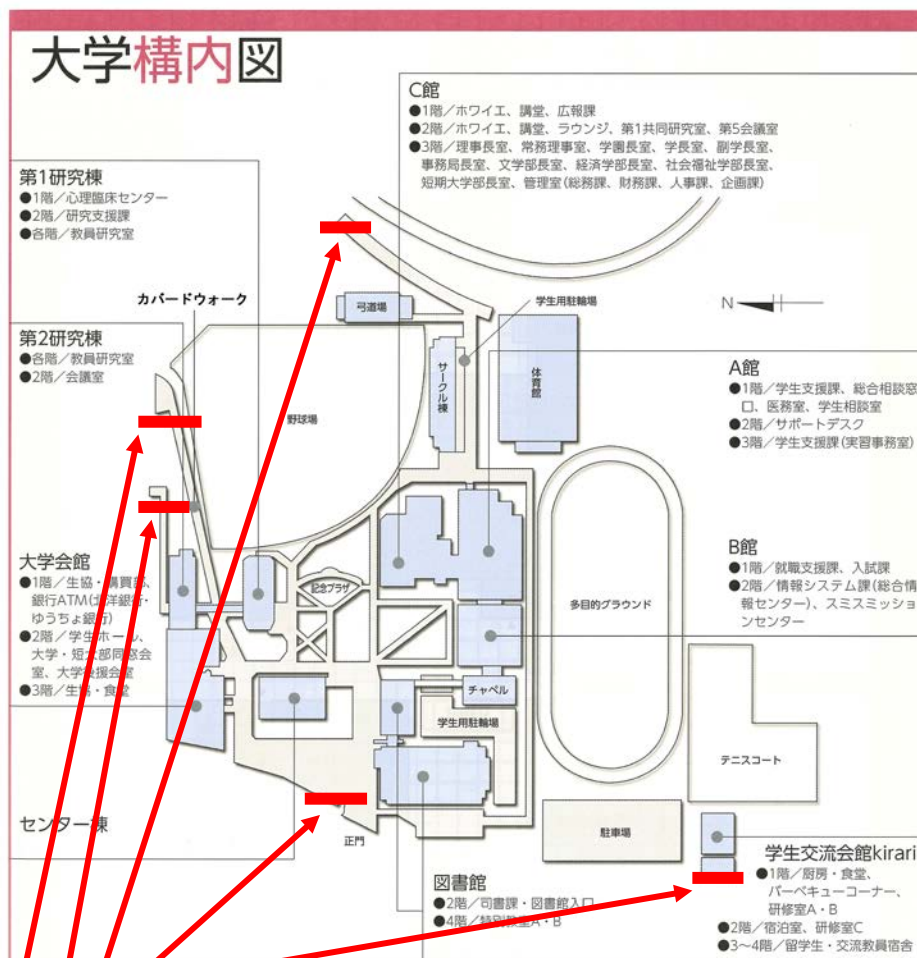

# 大学入試センター試験実施に伴う 構内立ち入り制限について(お知らせ)

北 星 学 園 大 学  
北星学園大学短期大学部  
学長 田村 信一

下記のとおり、大学入試センター試験実施に伴い防犯・警備上の関係から、受験生および関係者以外の大学構内への立ち入りを禁止します。

## ◎構内立ち入り制限期間 2017年1月13日(金)～1月15日(日)

※本学学生は同期間について終日、入試センター試験当日のほか、試験前日〔1月13日(金)〕も設営・準備および防犯・警備の関係のため、校舎・図書館・大学会館・体育館・サークル棟・研究棟など全館への立ち入りを禁止していますので、ご留意願います。

\* 上記箇所について封鎖し、立ち入り禁止とします。