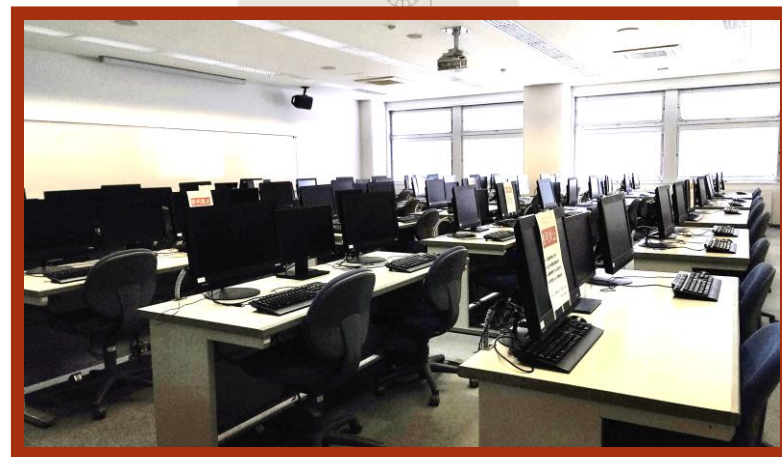

# 情報実習室

A館2階、B館2~3階

第1~第12実習室

対面授業を行っている教室  
は利用できません

2階

第11、12実習室

Mac PC

 : Windows PC

# 情報実習室 CALL教室

A館2階、B館2~3階

第1~第12実習室

CALL第1~第3教室

対面授業を行っている教室  
は利用できません

飲み物

食事

Wi-Fi