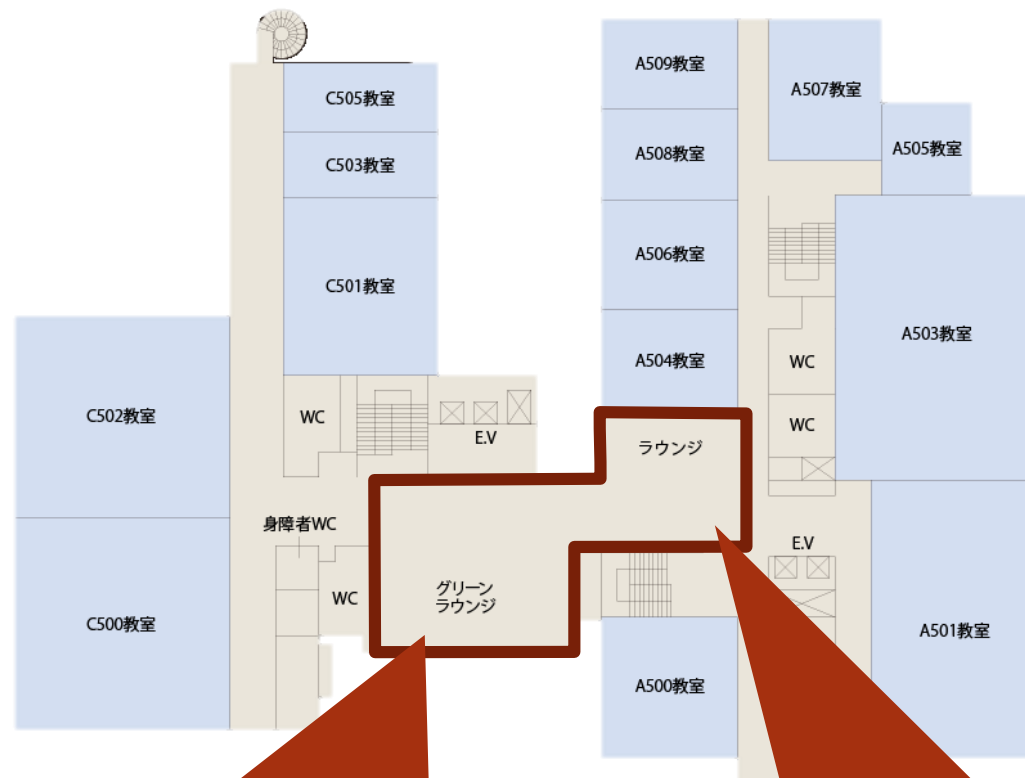

ヘッドセット

5階

# A館、C館 ラウンジ

A館、C館2階～7階

※A館、C館の1階、3階と  
A館6階にはラウンジが  
ありません

- 各階にあるフリースペース
  - 電源は壁際のみ、PCなどは事前に充電してください
- 多くの学生の利用が見込まれます
  - 他の人と距離を取って利用してください
  - イヤホンなどを利用して授業を受けてください
- 教室の利用に際して、教職員からの指示がある場合があります

# A館、C館 ラウンジ

A館、C館2階～7階

※A館、C館の1階、3階と  
A館6階にはラウンジが  
ありません

5階

# 図書館

図書館棟1～4階

飲み物

食事

Wi-Fi

電源

ヘッドセット