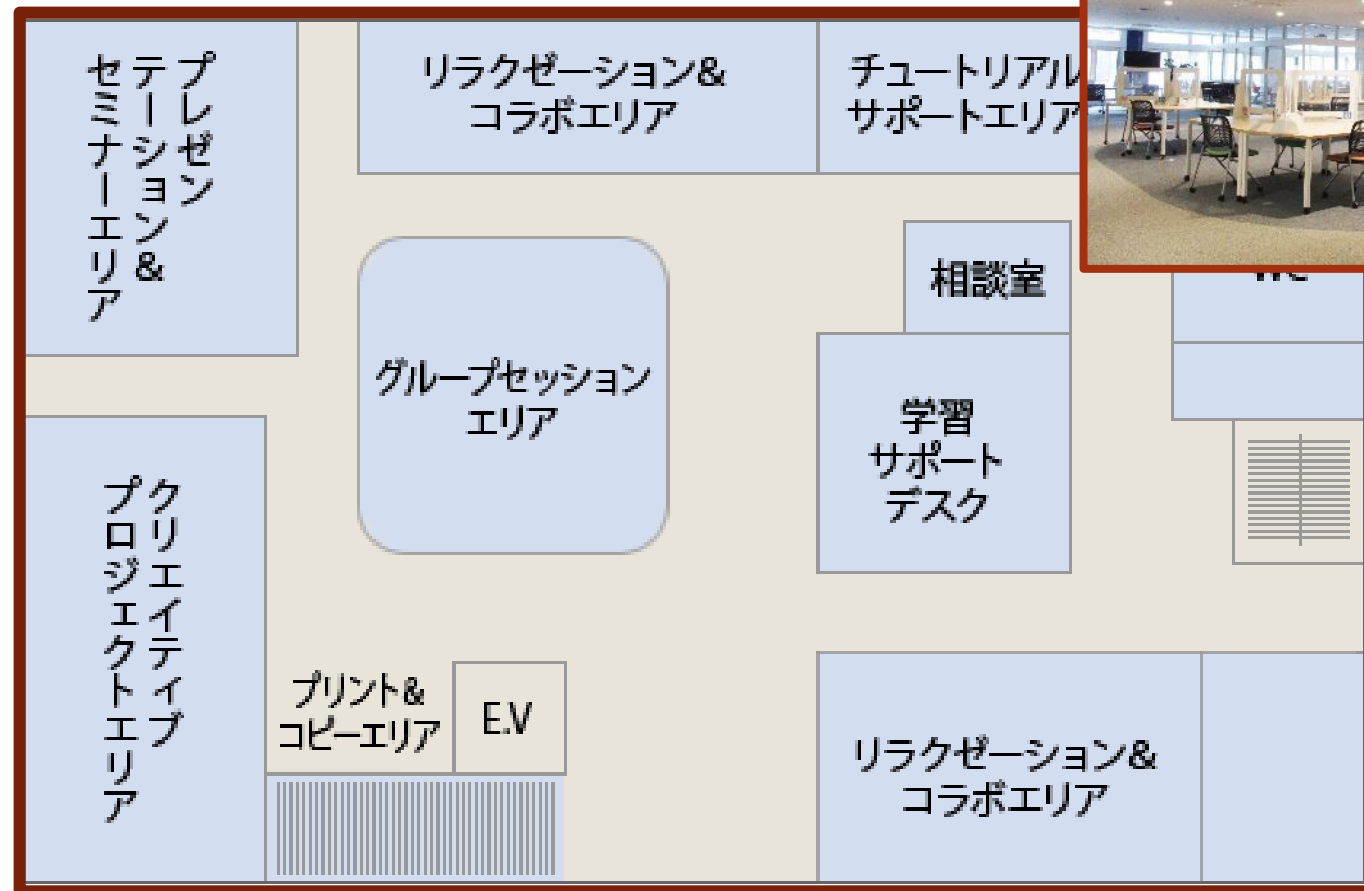

# ラーニング・ コモンズ

センター棟2階

## ○ 開館時間

- 平日 9:00-20:00
- 土曜日 10:00-17:00
- 日祝 閉館

開館・閉館時間は変更される可能性があります。  
キャンパスガイドウェブなどで確認してください。

# ラーニング・ コモンズ

センター棟2階

どのエリアでも授業を受けられます