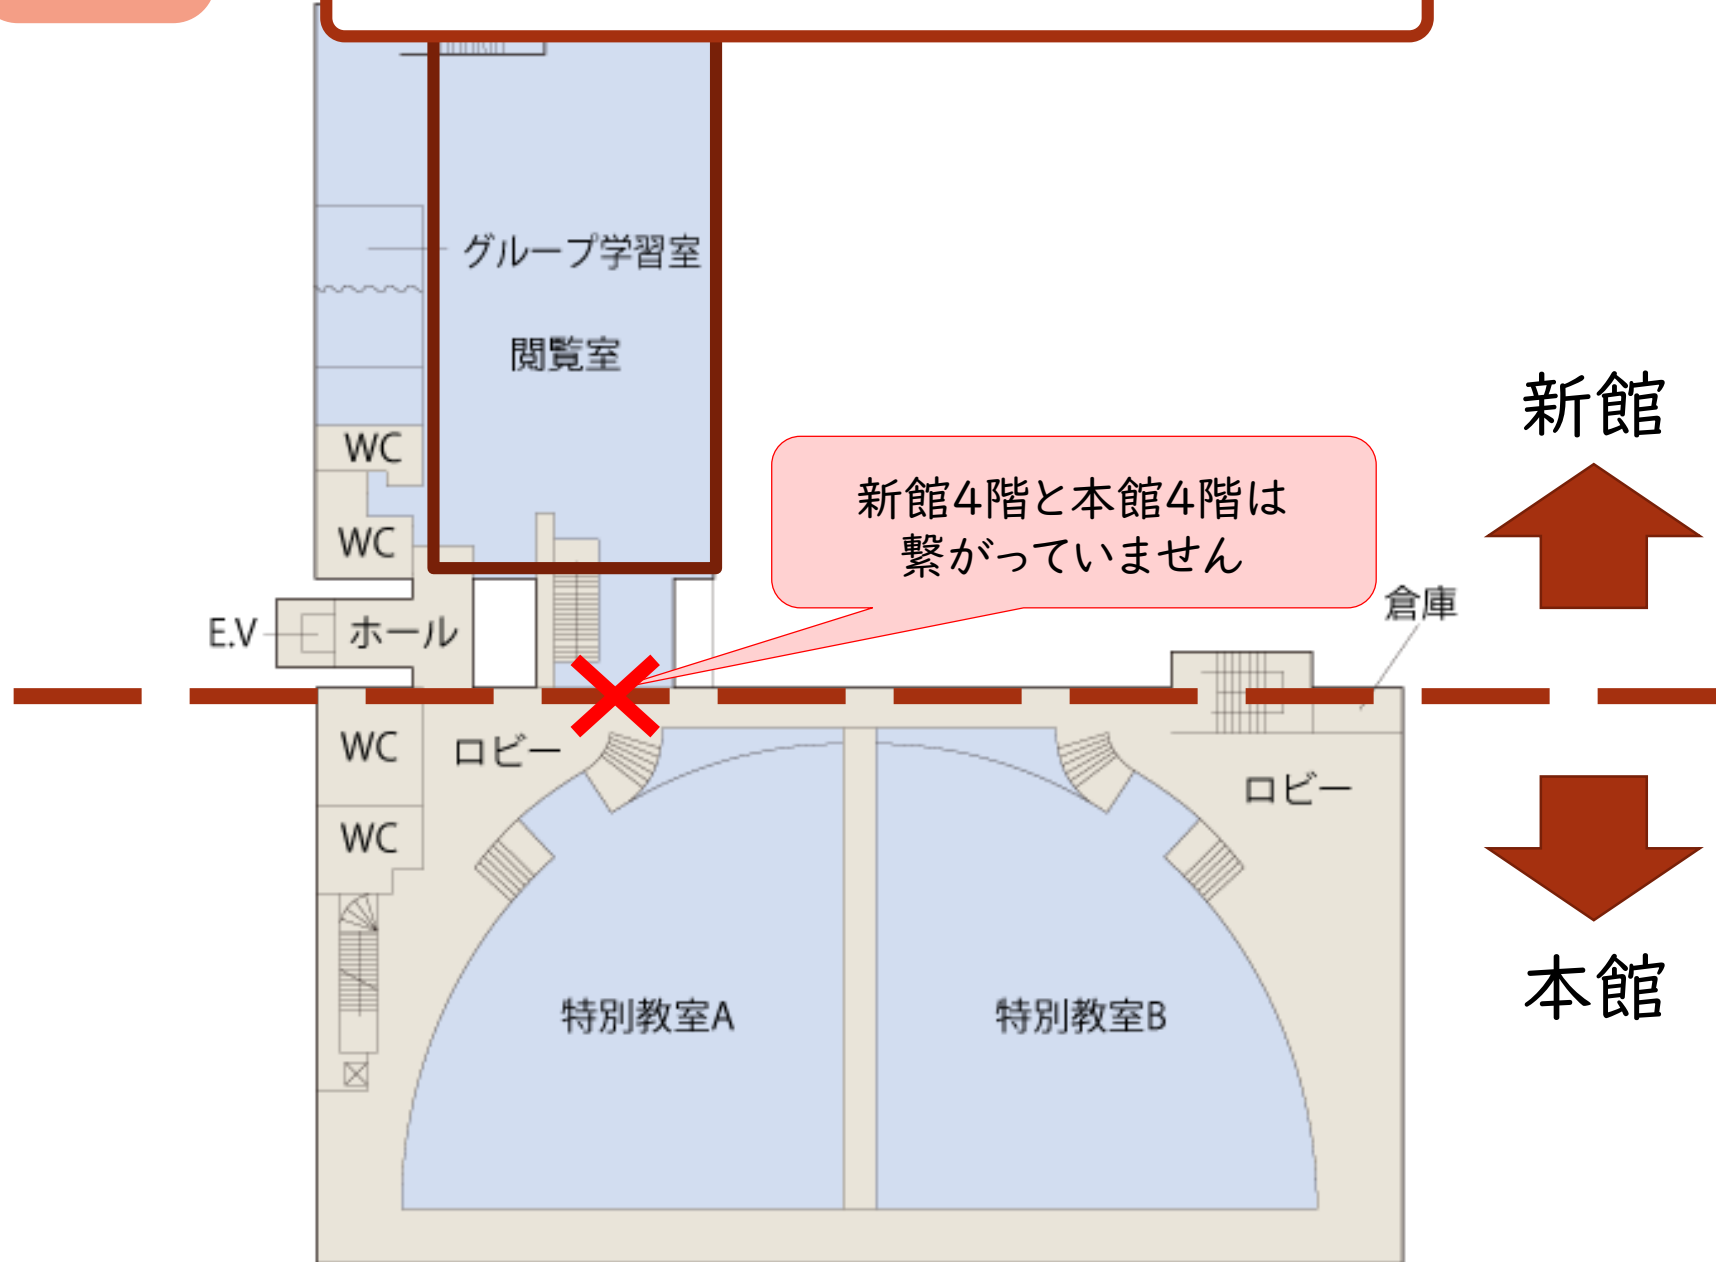

3階

閲覧室

E.V. ホール

書庫

新館

本館

本館の方にも受講できる座席があります。  
卓上パーティションがある席か個人席をご利用ください。

# 図書館

図書館棟1～4階

新館4階:

マイクを使用する遠隔授業専用

飲み物

食事

Wi-Fi

電源

ヘッドセット

4階

マイクを使用する遠隔授業専用フロアになります

新館4階と本館4階は繋がっていません

新館

本館